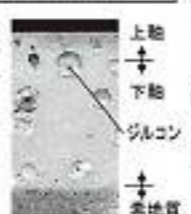

キズ汚れに強い

高硬度のジルコンを釉薬の表面まで含んでいるので、キズが付きにくく、汚れの付着を軽減します。