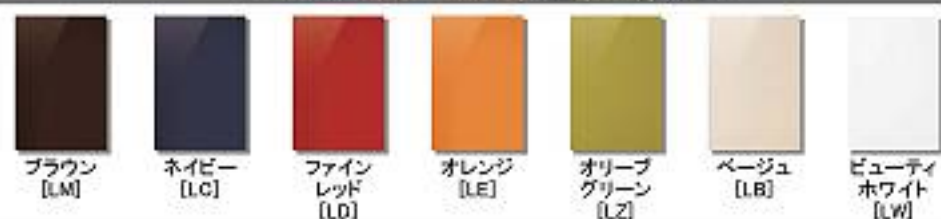

CE20シリーズ(木目柄)

CP20シリーズ(木目柄・鏡面)

CL20シリーズ(単色柄・鏡面)

取っ手は5種類から  
お選びいただけます  
【同価格】

フロアユニット

ひと目で見渡せてラクラク出し入れ、「置きラク収納」

手前にお丁やまな板、調理道具  
を納める収納を標準装備。

扉柄ストックカー