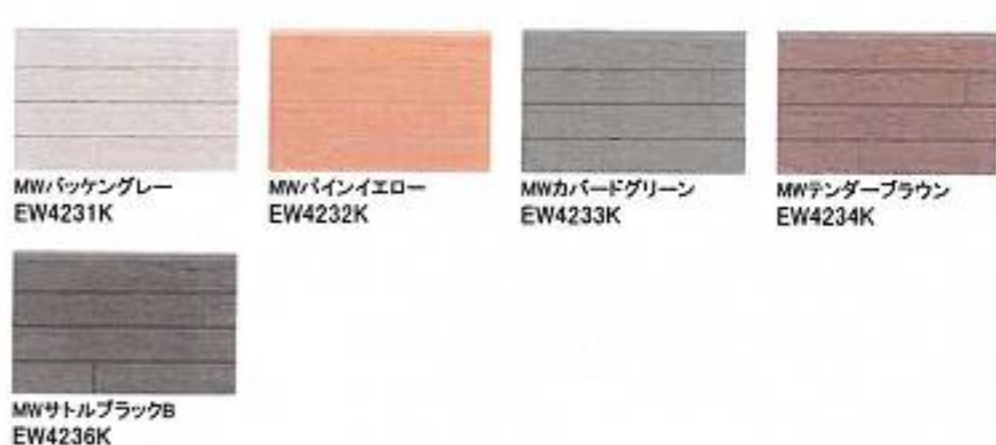

打ちっ放し調15

クレールウッド15