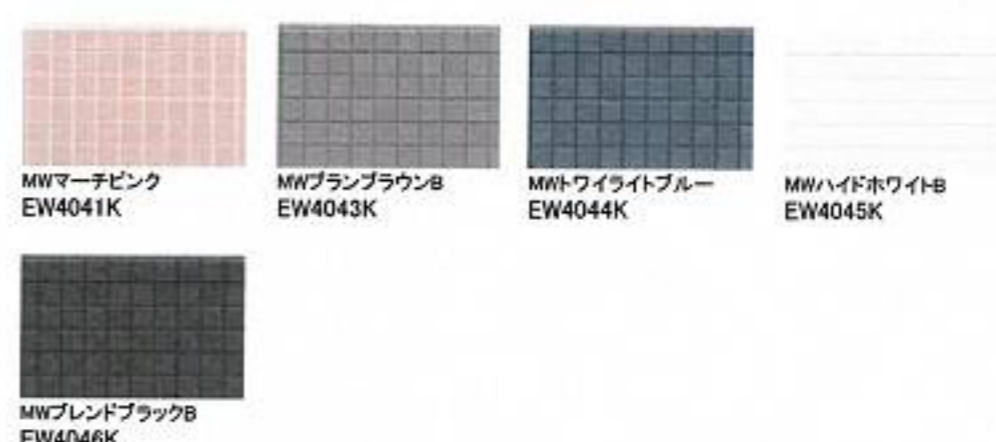

シルバスタイル15

シュプリストーン15

ファインクレスト15

ベイカーブリック

ヴィンテージブリックⅡ

ステイブルタイル

キューブシュクレ15

スクラッチクロス

打ちっ放し調15

クレールウッド15