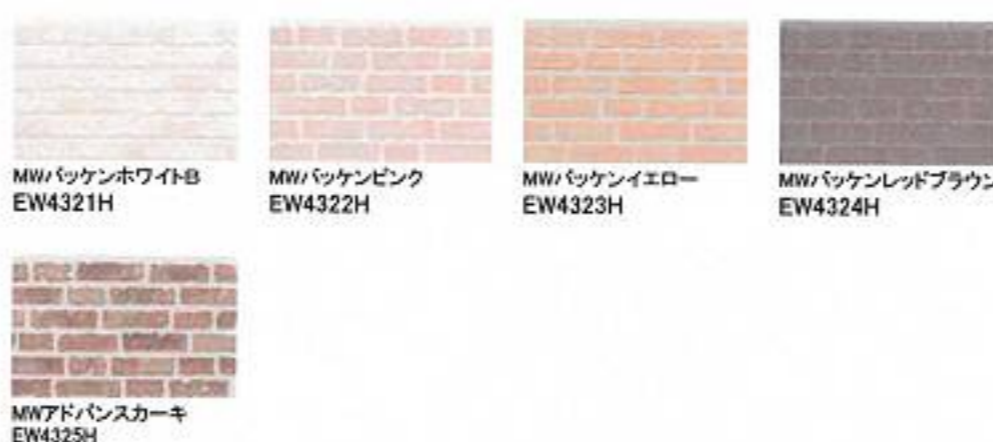

CC277*
ウェザード・グリーン

右の4色の本体品番末尾については
地区により2種類に分かれます。

★= G G地区 ★=AW W地区・AW地区

※G品番、AW品番の混ぜ葺きはできません。
※北海道地区では屋根材として使用できませんが、
CBウォール工法では使用可能です。
ご使用の際はAW品をお選びください。

CC223*
メロウ・オレンジ

CC293*
ボルドー・レッド

CC226*
ミッドナイト・ブルー

CC291*
グラス・ブラウン

シルバスタイル15

シュプリストーン15

ファインクレスト15

ベイカーブリック

ヴィンテージブリックⅡ

ステイブルタイル

キューブシュクレ15